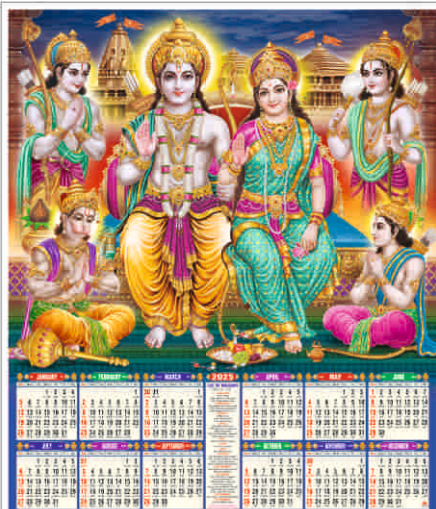

152

153

154

155

156

MAGICAL CALENDARS

157

SIZE : 20" X 28" App.