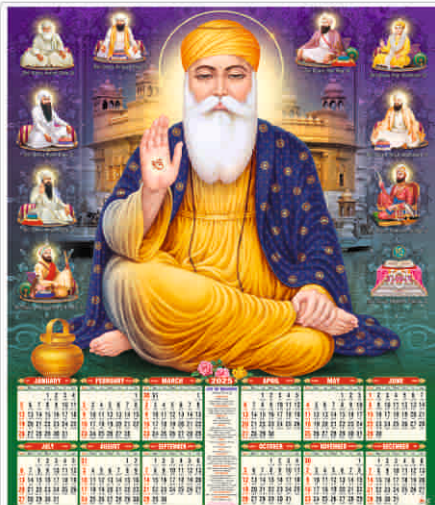

SIZE : 20" X 28" App.

768

770

771

772

773

774

775